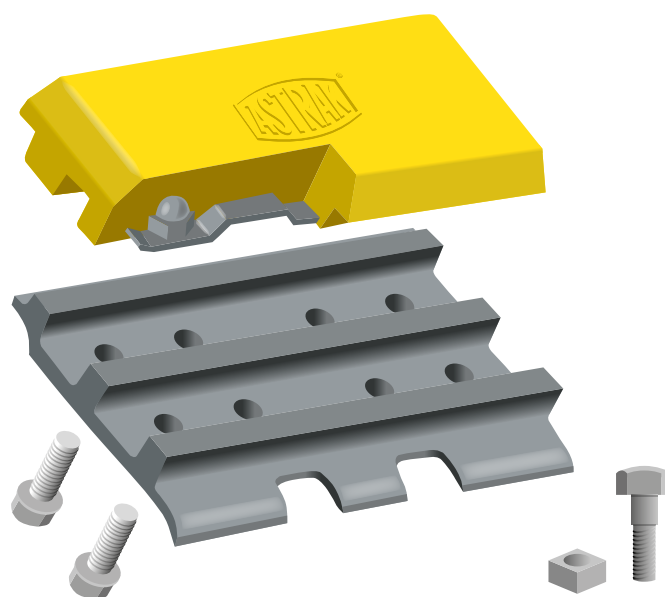

DuraLine®

PATINS POUR FINISSEURS ET RABOTEUSES

La gamme de patins Duraline Plus pour finisseurs et raboteuses a été spécialement développée pour répondre aux demandes d'un secteur où l'immobilisation des engins est extrêmement coûteux.

Ces patins sont disponibles en différentes tailles, matériaux et montages selon vos besoins. Notre gamme comprend des patins polyuréthane, des patins à boulonner ou à clipser.

Afin de compléter la gamme nous stockons également les chaînes et la boulonnerie des tuiles acier. Que ce soit pour un seul patin ou pour un jeu de patin monté sur une chaîne tuilée complète, les patins DuraLine Plus sont la référence pour les entrepreneurs européens.

AMMAN	GILCREST
ALLAT	GOMACO
ABG	HANTA
BARBER GREENE	MARINI
BITELLI	MBU SAKAI
BOMAG	VERMEER
CATERPILLAR	VOGELE
DEMAG	VOLVO
DYNAPAC	WIRTGEN
FURUKAWA